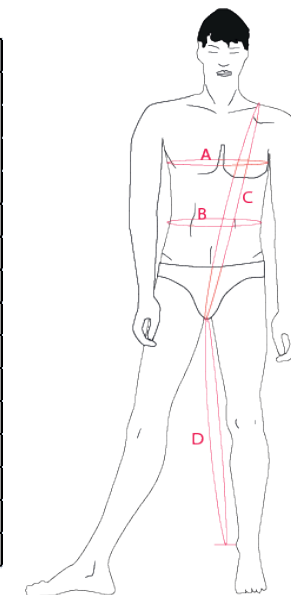

Justaucorps

FEMMES - WOMEN - FRAUEN				
	A Poitrine Chest Brust	B Taille Waist Taille	C Hanche Hip Huften	D Torse Torso Rumpf
8 ans/years/jahre	61-66	46-49	52-58	112-119
10 ans/years/jahre	65-69	49-52	55-61	118-125
12 ans/years/jahre	69-73	52-55	58-64	123-130
14 ans/years/jahre	72-76	56-59	61-67	129-136
0	75-80	59-62	64-70-	135-142
1	80-85	62-65	69-75	141-160
2	85-89	65-68	73-79	147-164
3	89-100	68-76	76-88	153-168

Léotards

HOMMES - MEN - MANNER				
	A Poitrine Chest Brust	B Taille Waist Taille	C Torse Torso Rumpf	D longueur entrejambe Crotch length Schrittlänge
8 ans/years/jahre	59-63	51-54	117-123	53
10 ans/years/jahre	62-66	54-58	121-127	58
12 ans/years/jahre	65-69	58-61	125-131	63
14 ans/years/jahre	69-73	61-64	129-135	68
0	72-76	64-68	133-139	68
1	76-80	68-72	136-143	70
2	80-84	71-75	140-147	71
3	84-88	75-79	144-152	75
4	88-93	79-83	148-156	76
5	92-96	82-86	152-160	77
6	96-100	85-90	156-164	78

International

	ENFANT - CHILD - KINDER					ADULTE - ADULT - ERWACHSENE					
F	6 ans	8 ans	10 ans	12 ans	14 ans	0	1	2	3	4	5
USA	CXS	CSM	CMD	CLG	AXS	ASM	AMD	ALG	AXL	AXXL	AXXXL
GB	22	24	26	28	30	32	34	36	38	40	42
D	116	128	140	152	164	176	36	38	40	42	44