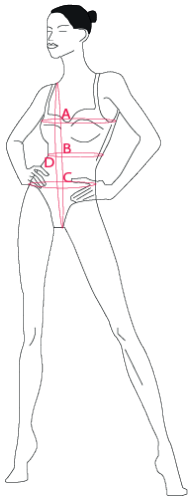

SURVETEMENTS FEMMES - TRACKSUITS WOMENS - TRAININGSANZÜGE FRAUEN			
	A Poitrine Chest Brust	B Taille Waist Taille	C longueur entrejambe Crotch length Schrittlänge
8 ans/years/jahre	64-68	60-64	54
10 ans/years/jahre	68-72	64-68	58
12 ans/years/jahre	72-76	68-72	62
14 ans/years/jahre	76-80	71-73	66
XS	80-88	73-83	70
S	88-96	84-91	74
M	96-104	91-100	78
L	104-114	100-110	80
XL	114-126	110-120	81
XXL	126-138	120-130	82