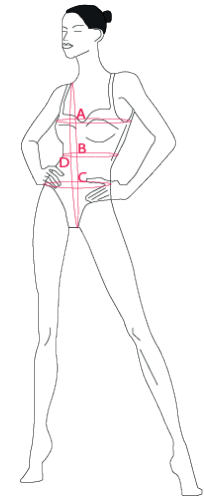

Justaucorps

FEMMES - WOMEN - FRAUEN				
	A Poitrine Chest Brust	B Taille Waist Taille	C Hanche Hip Huften	D Torse Torso Rumpf
8 ans/years/jahre	61-66	46-49	52-58	112-119
10 ans/years/jahre	65-69	49-52	55-61	118-125
12 ans/years/jahre	69-73	52-55	58-64	123-130
14 ans/years/jahre	72-76	56-59	61-67	129-136
0	75-80	59-62	64-70-	135-142
1	80-85	62-65	69-75	141-160
2	85-89	65-68	73-79	147-164
3	89-100	68-76	76-88	153-168

Léotards

HOMMES - MEN - MANNER				
	A Poitrine Chest Brust	B Taille Waist Taille	C Torse Torso Rumpf	D longueur entrejambe Crotch length Schrittlänge
8 ans/years/jahre	59-63	51-54	117-123	53
10 ans/years/jahre	62-66	54-58	121-127	58
12 ans/years/jahre	65-69	58-61	125-131	63
14 ans/years/jahre	69-73	61-64	129-135	68
0	72-76	64-68	133-139	68
1	76-80	68-72	136-143	70
2	80-84	71-75	140-147	71
3	84-88	75-79	144-152	75
4	88-93	79-83	148-156	76
5	92-96	82-86	152-160	77
6	96-100	85-90	156-164	78

International

	ENFANT - CHILD - KINDER					ADULTE - ADULT - ERWACHSENE					
F	6 ans	8 ans	10 ans	12 ans	14 ans	0	1	2	3	4	5
USA	CXS	CSM	CMD	CLG	AXS	ASM	AMD	ALG	AXL	AXXL	AXXXL
GB	22	24	26	28	30	32	34	36	38	40	42
D	116	128	140	152	164	176	36	38	40	42	44